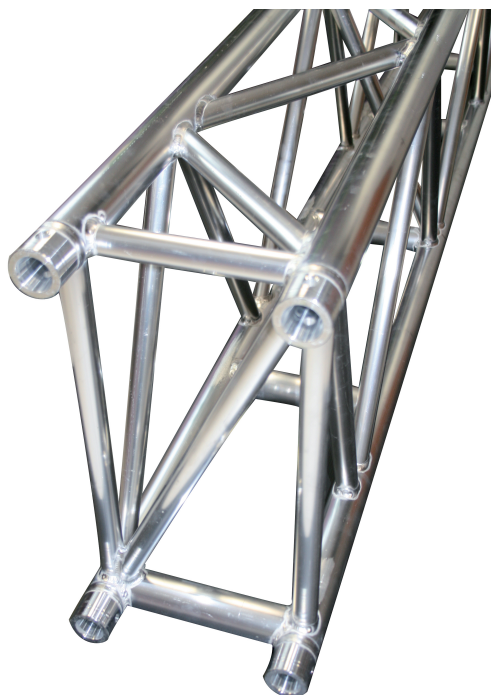

Structure rectangulaire 540x290 mm longueur 3m00 - SR5030300 ASD

CARACTERISTIQUES GENERALES :	
Réf :	sr5030300

Structure rectangulaire 540x290 mm longueur 3m00 - SR5030300 ASD

Structure rectangulaire 540x290 mm longueur 3m00 - SR5030300 ASD