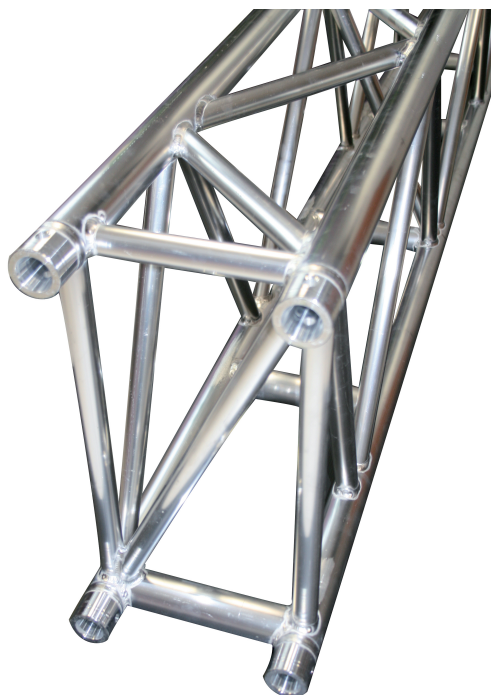

**Structure rectangulaire 540x290 mm longueur 3m00 - SR5030300 ASD**

<b>CARACTERISTIQUES GENERALES :</b>	
Réf :	sr5030300

Structure rectangulaire 540x290 mm longueur 3m00 - SR5030300 ASD

Structure rectangulaire 540x290 mm longueur 3m00 - SR5030300 ASD