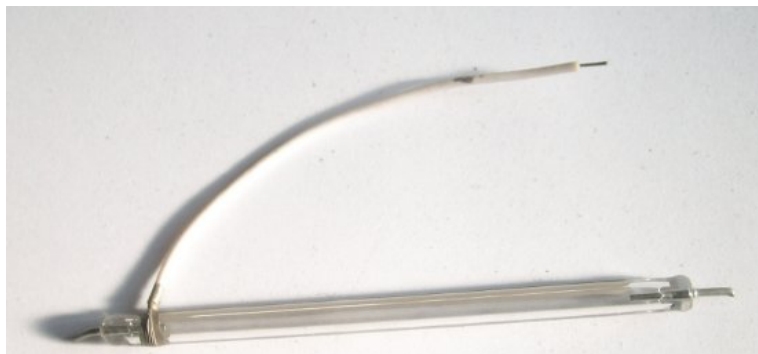

LAMPE pour Stroboscope Miniflash

CARACTERISTIQUES GENERALES :	
Réf :	XOPMINIFL

LAMPE pour Stroboscope Miniflash

Pour strobe Mini Flash type starway, macmah, JB System et autres...

Longueur totale 72mm

Longueur tube 64mm

Diamètre tube 4mm