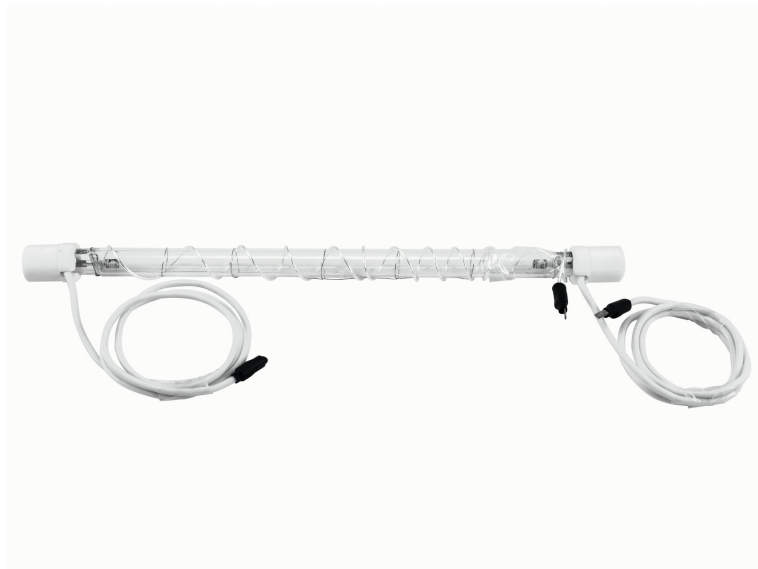

LAMPE XOP-750 pour Stroboscope 750-1000W omnilux

CARACTERISTIQUES GENERALES :

| | |
|----------------|------------------|
| Réf : | XOP750OM |
| Alimentation : | Secteur Français |

LAMPE XOP-750 pour Stroboscope 750-1000W omnilux

Pour strobe 750W

sortie sur câbles

| | | |
|-----------------------------------|-------|---------------------|
| Packaging : | | |
| Dimensions produit : | 250mm | EAN : 4026397106541 |
| <i>Données non contractuelles</i> | | |