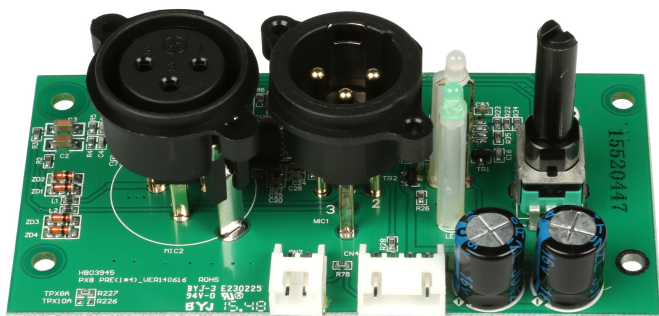

**Carte Input pour enceinte Alto SLT TX208 HK19726**

<b>CARACTERISTIQUES GENERALES :</b>	
Réf :	WSLTHK16300

Carte Input pour enceinte Alto SLT TX208 HK19726

Carte Input + potentiomètre pour enceinte Alto SLT TX208

HG19726 - HK16300

Packaging :

Dimensions produit :

*Données non contractuelles*