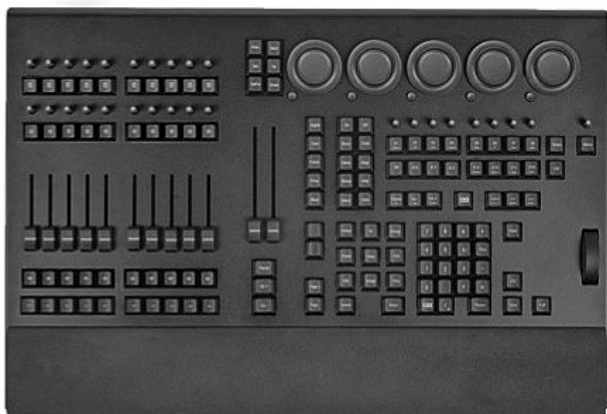

Command Wing GrandMA3 ONPC

CARACTERISTIQUES GENERALES :	
Réf :	WINGMA3ONPC

Command Wing GrandMA3 ONPC

Command Wing GrandMA3 ONPC