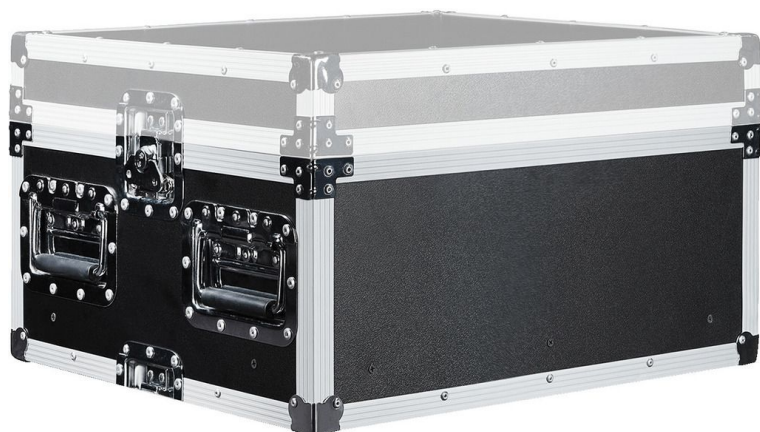

Valise de transport avec charge intégrée pour système de conférence JTS jusqu'à 12

CARACTERISTIQUES GENERALES :	
Réf :	W4-CH12

Valise de transport avec charge intégrée pour système de conférence JTS jusqu'à 12 appareils

Valise de transport avec charge intégrée pour système de conférence JTS jusqu'à 12 appareils

Caractéristiques :

Valise de transport avec fonction charge intégrée

pour les microphones de table UHF PLL CS-W4T/5

Charge simultanée des accumulateurs jusqu'à 12 appareils

Durée de charge moyenne selon l'état des accumulateurs utilisés : 5 heures environ

Témoin de charge à LED par compartiment de charge

Protection mécanique contre les inversions de polarité

Protection contre les surcharge, court-circuit et décharge importante

Livrée avec 24 accumulateurs NiMH de type R6 (2000 mAh)

Fermetures papillon et poignées

Empilable

Le couvercle de transport correspondant W4-CH12/COVER est disponible en option et doit être commandé séparément