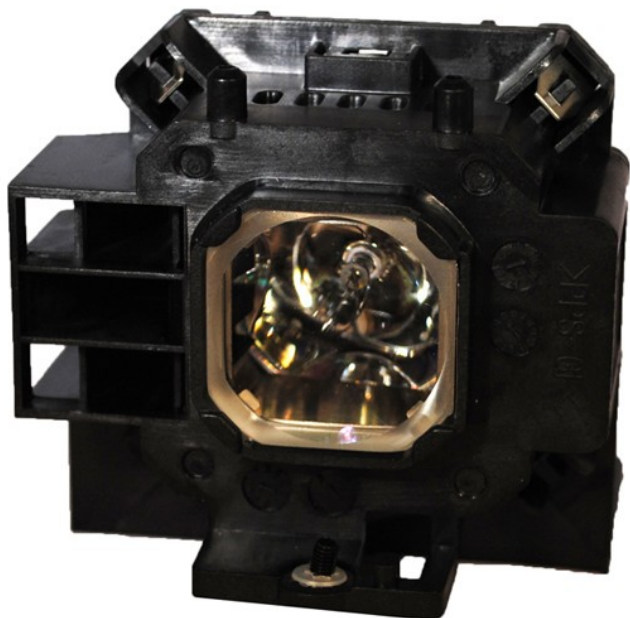

**lampe Viédoprojecteur NEC NP300 modèle compatible**

CARACTERISTIQUES GENERALES :	
Réf :	VP-NP07LP-D
Alimentation :	Secteur Français

lampe Viédoprojecteur NEC NP300 modèle compatible

lampe Viédoprojecteur NEC NP300 modèle compatible