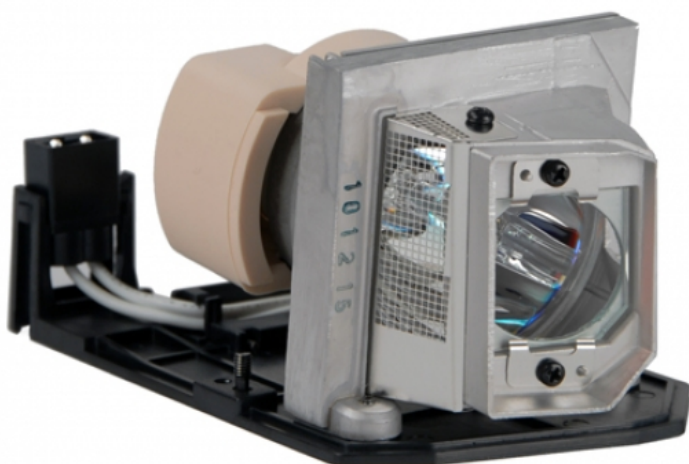

Lampe Videoprojecteur pour optoma HD20

CARACTERISTIQUES GENERALES :	
Réf :	VP-BL-HD20OP

Lampe Videoprojecteur pour optoma HD20

2.5 à 3.5KV de tension d'amorçage

Lampes compatibles

Osram 4ArXS HSD 200/60

Osram HSD 200 W