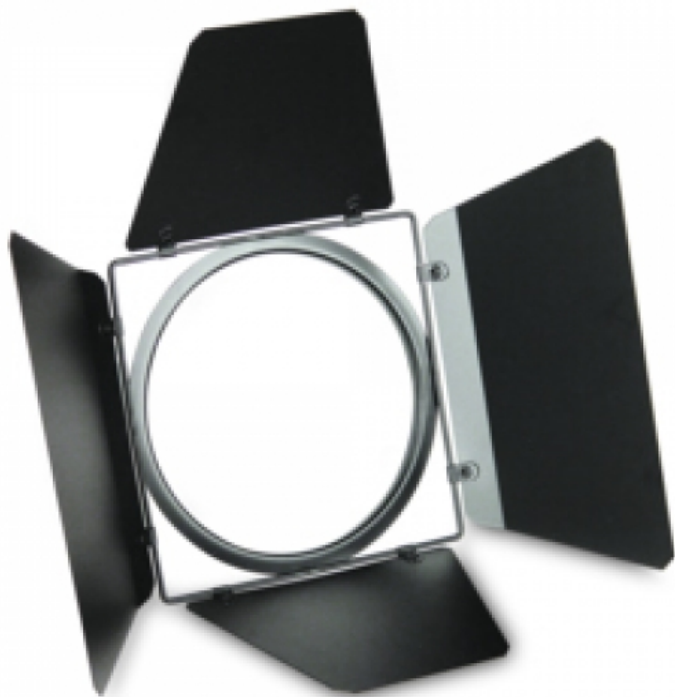

Volets coupe flux pour PAR46 dts

CARACTERISTIQUES GENERALES :	
Réf :	VOLETPAR46N

Volets coupe flux pour PAR46 dts

Diamètre entraxe de fixation : 163mm

largeur totale déplié : 450 mm