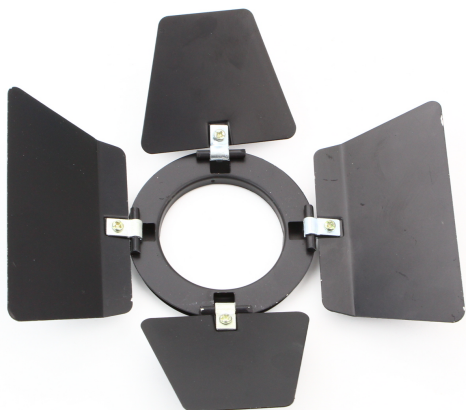

Volets coupe flux pour PAR16 NOIR diamètre 80mm

CARACTERISTIQUES GENERALES :	
Réf :	VOLETPAR16NO

Volets coupe flux pour PAR16 NOIR diamètre 80mm

orientable à 360°