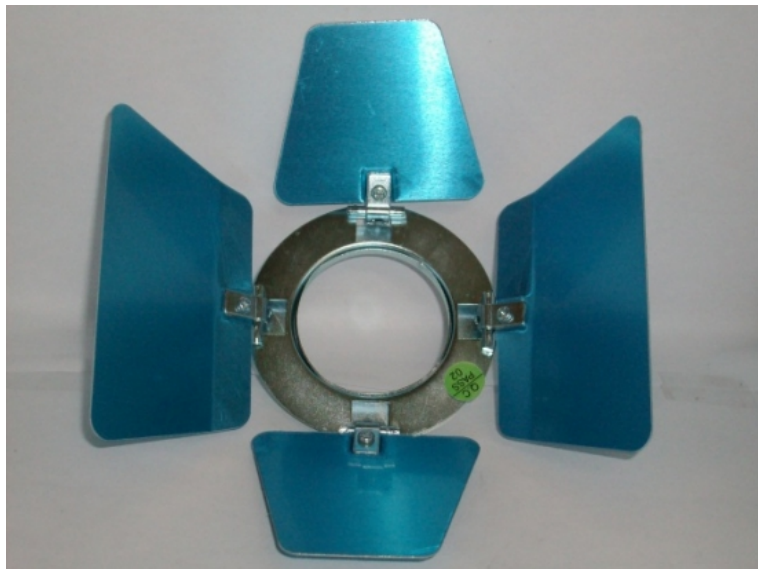

Volets coupe flux pour PAR16 ALU diamètre 80mm

| | |
|------------------------------|---------------|
| CARACTERISTIQUES GENERALES : | |
| Réf : | VOLETPAR16ALU |

Volets coupe flux pour PAR16 ALU diamètre 80mm

orientable à 360°

| | | | |
|-----------------------------------|-------|-------------|---------------------|
| Packaging : | | | |
| Dimensions produit : | 200mm | Poids : 80g | EAN : 8717748006752 |
| <i>Données non contractuelles</i> | | | |