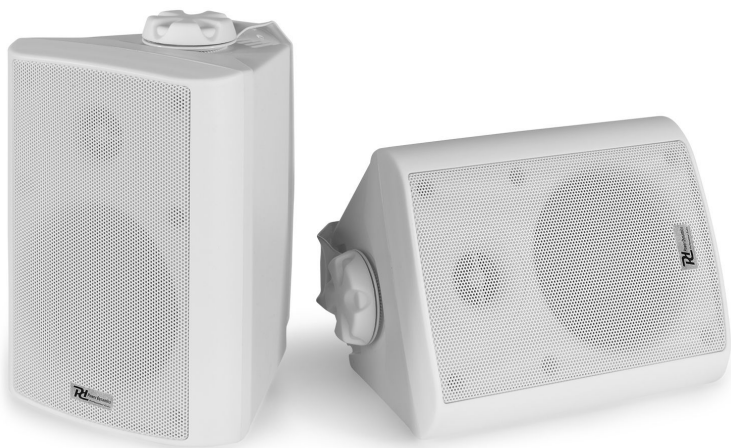

Paire Enceintes public adress Vonyx 100V 8 ohms 4 pouces 100w blanche IPX5

CARACTERISTIQUES GENERALES :

Réf : VNX-4P-100W

Paire Enceintes public adress Vonyx 100V 8 ohms 4 pouces 100w blanche IPX5

Paire Enceintes public adress Vonyx 100V 8 ohms 4 pouces 100w blanche IPX5

Caractéristiques :

Puissance de sortie: Max 100W

Puissance RMS : 30W

Diamètre tweeter : 3/4"

Diamètre woofers : 4"

Type de tweeter : Dome

Impédance : 100V. 8 Ohm

Puissances possibles (100V) : 5W. 10W. 20W

Réponse fréquentielle : 100Hz - 20.000Hz

SPL @ 1W/1m : 88dB

Classe de protection IP : IPX5

Dimensions par enceinte : 198 x 145 x 127mm

Poids : 1.70

Packaging :

Dimensions produit :

EAN : 8715693306743