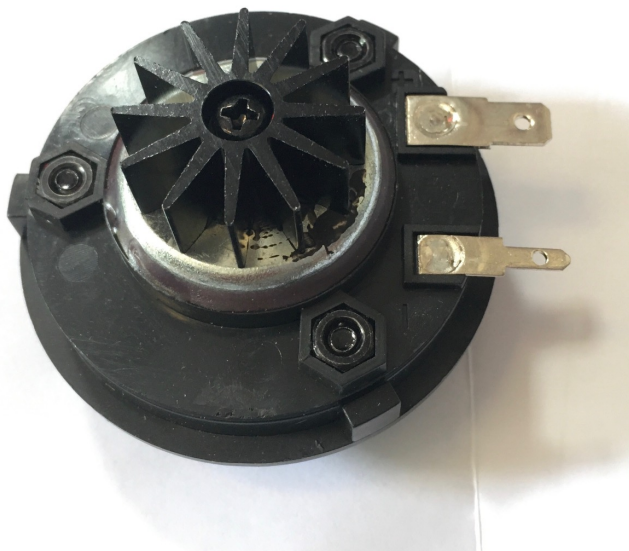

**Tweeter alto pour remplacement sur TX315**

<b>CARACTERISTIQUES GENERALES :</b>	
Réf :	TW-TX315

Tweeter alto pour remplacement sur TX315

Teeter alto 1" pour remplacement sur TX315

Packaging :		
Dimensions produit :		
<i>Données non contractuelles</i>		