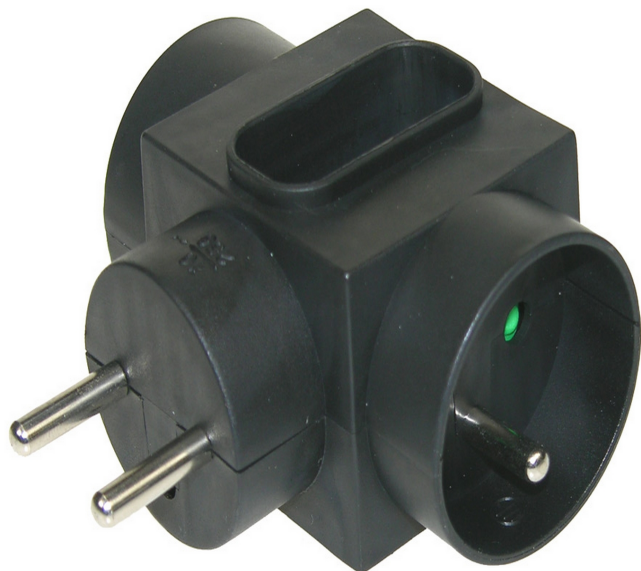

Triplite noire 2 femelles 16A avec terre et 1 femelle 2 pôles

CARACTERISTIQUES GENERALES :	
Réf :	TRIP6-16N

Triplite noire 2 femelles 16A avec terre et 1 femelle 2 pôles

Triplite noire 2 femelles 16A avec terre et 1 femelle 2 pôles