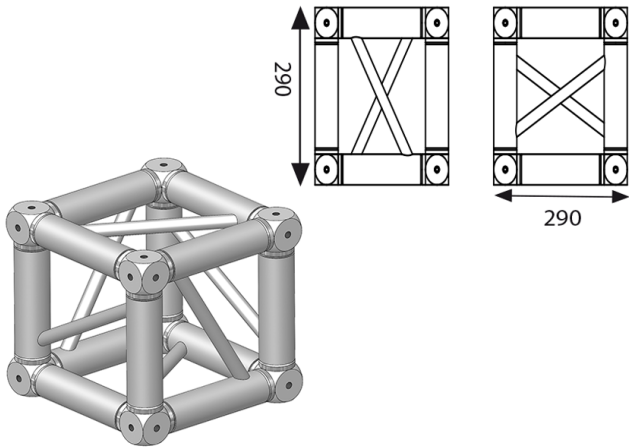

Cube structure alu ASD SZCUBE290

CARACTERISTIQUES GENERALES :	
Réf :	SZCUBE290
Ouverture faisceau :	90°

Cube structure alu ASD SZCUBE290

Cube structure alu ASD SZCUBE290

Packaging :		
Dimensions produit :		
<i>Données non contractuelles</i>		