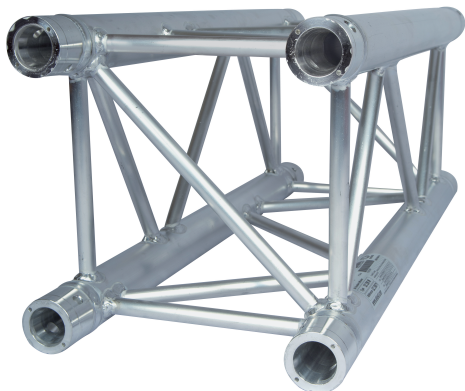

Poutre 1.5 m en structure aluminium ASD SZ 290 FC carrée.

CARACTERISTIQUES GENERALES :	
Réf :	SZ29150FC

Poutre 1.5 m en structure aluminium ASD SZ 290 FC carrée.

Poutre 1.5 m en structure aluminium ASD SZ 290 FC carrée.