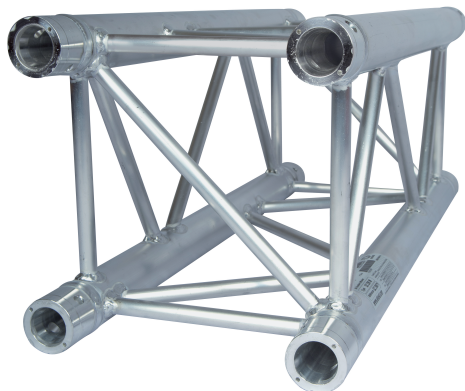

**structure carrée ASD SZ290 FC 0M25 Forte charge**

**CARACTERISTIQUES GENERALES :**

Réf : SZ29025FC

structure carrée ASD SZ290 FC 0M25 Forte charge

Série forte charge tube 3mm d'épaisseur.

Kit de jonction en supplément

Longueur 25cm

Structure fabriquée en France.

Certification APAVE SOCOTEC

**Packaging :**

Dimensions produit : 300mm X 250mm

Poids : 3Kg

*Données non contractuelles*