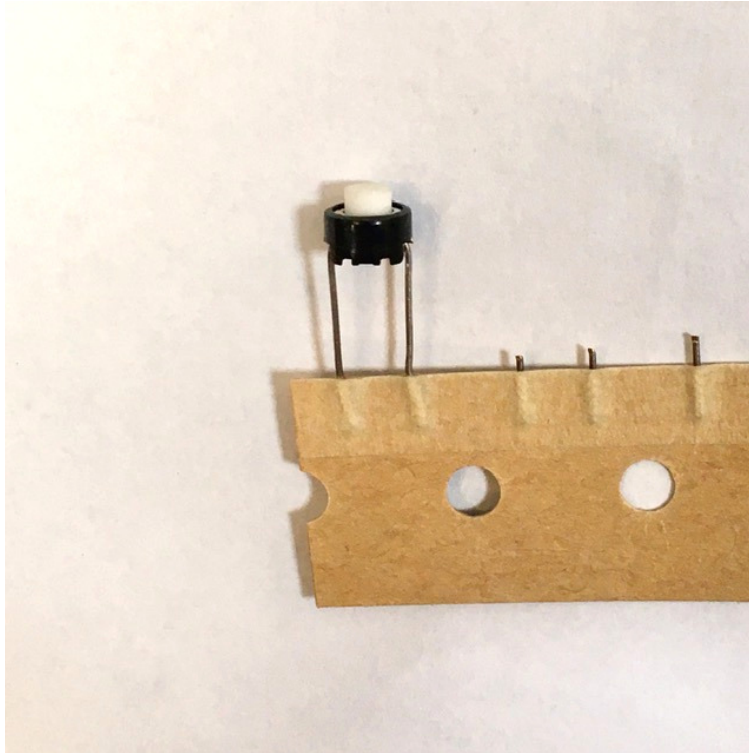

Switch tactile Denon WKOC 530000000344

CARACTERISTIQUES GENERALES :	
Réf :	SWITCHTACTDENON
Alimentation :	Secteur Français

Switch tactile Denon WKOC 530000000344

Switch tactile Denon WKOC 530000000344

PLAY/CUE pour Denon Prime 4