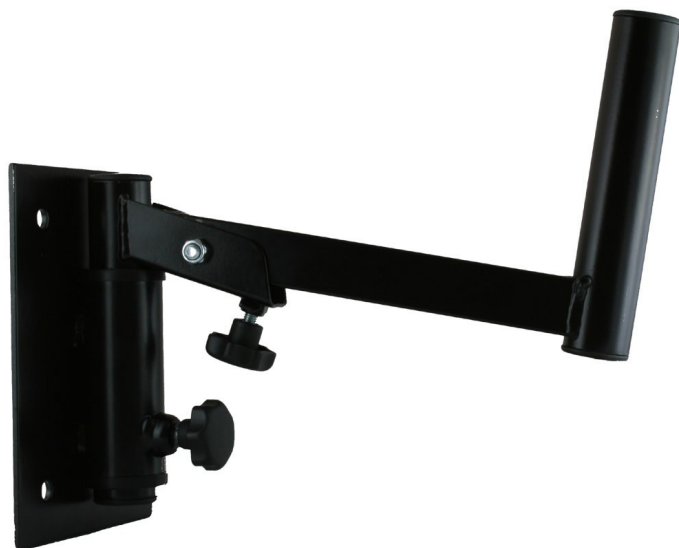

Support mural pour Enceinte 40kg max

CARACTERISTIQUES GENERALES :	
Réf :	SWB40

Support mural pour Enceinte 40kg max

Le SWB40 est un support mural très résistant pour charge jusqu'à 40 kg. Il est orientable à 180° et inclinable vers le bas de 90° à 110°.

Le système complet est en acier de 2 mm peint à la poudre noire.

Détails techniques :

- Charge maximale : 40 kg
- Longueur : 31 cm
- Rayon maximal de pivot : 180°
- Embase : 20 x 15 cm
- Poids : 2,1 kg