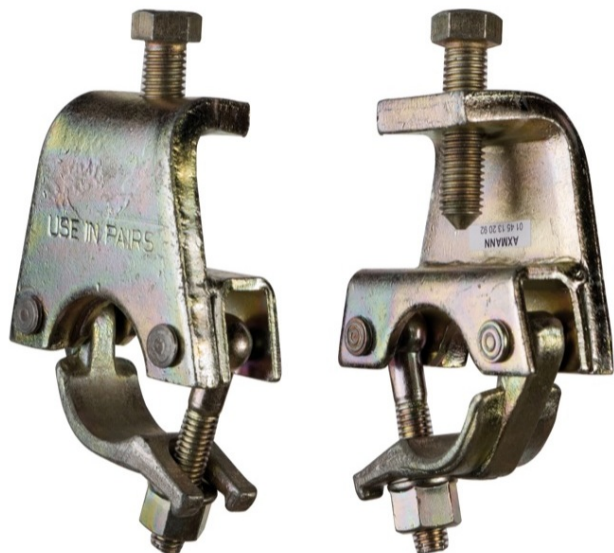

**Jeu de 2 fixations pour tube diametre 50mm 600Kg**

<b>CARACTERISTIQUES GENERALES :</b>	
Réf :	SUPIP600KG

Jeu de 2 fixations pour tube diametre 50mm 600Kg

Jeu de 2 fixations permettant d'accrocher une poutrelle IPN sur un tube de 50 mm