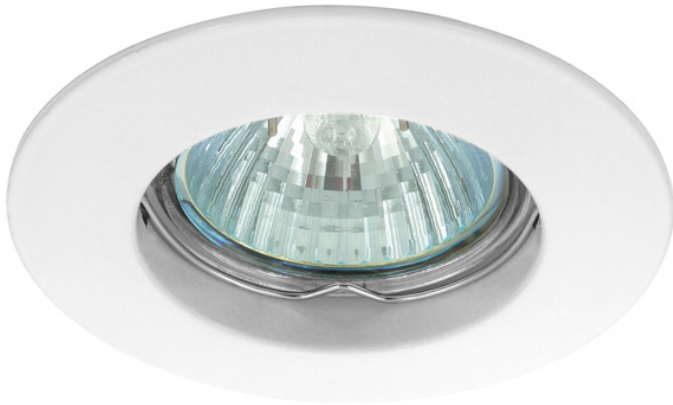

Plafonnier spot encastré fixe pour dichro 50mm fonte alu blanc

CARACTERISTIQUES GENERALES :	
Réf :	SUP50LUFBL

Plafonnier spot encastré fixe pour dichro 50mm fonte alu blanc

Plafonnier spot encastré fixe pour dichro 50mm fonte alu blanc

Les plafonniers sont une source de lumière LED moderne et universelle. Faciles à installer et dotés d'une finition esthétique, ils remplissent une fonction décorative. Installés dans un faux plafond, ils créent un éclairage LED ponctuel minimaliste, permettant un remplacement simple de la source lumineuse.

Matériau :

Plafonnier fabriqué en aluminium, rond, de couleur blanche.

Conseils d'architecte :

Un plafonnier rond classique destiné à être installé dans une ouverture préparée. L'installation à fleur avec la surface du plafond permet de le placer dans des îlots de plafond, des plafonds suspendus ou des seuils séparant les différentes zones de la pièce, sans prendre de place. La couleur blanche du luminaire s'accorde parfaitement avec le plafond suspendu blanc classique.

Spécifications Techniques :

Forme : rond

PROZIC
113 Ancienne route Imperiale
31120 Portet-sur-Garonne
05 82 950 710

Matériau : aluminium
Ajustement de l'angle : non
Diamètre du trou de montage : 51 mm
Dimensions : 77x29x11mm
Source lumineuse correspondante : MR16
Douille incluse : Non