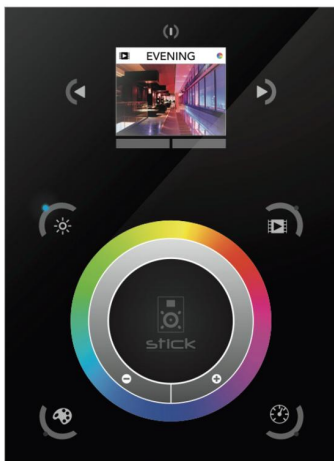

Panneau de contrôle programmable Sunlite Stick DE3 tactile et graphique

CARACTERISTIQUES GENERALES :	
Réf :	SUNLITESTKDE3

Panneau de contrôle programmable Sunlite Stick DE3 tactile et graphique

Le contrôleur d'éclairage

Que tout le monde comprend

L'alimentation est offerte

La troisième génération de STICK est le fleuron de Nicolaudie ! Intégrant un écran couleur et compatible avec tous les logiciels et applications mobiles de Nicolaudie, le STICK-DE3 a été conçu pour s'adapter aux projets les plus complexes.

Le STICK-DE3 peut être intégré à tous les environnements : contrôle d'éclairage dynamique dans une maison, dans un centre commercial, un hôtel, un bar, un jardin... Avec ses 1024 canaux DMX et sa capacité de 500 scènes réparties sur 10 zones, le DE3 figure certainement parmi les contrôleurs DMX les plus puissants sur le marché.