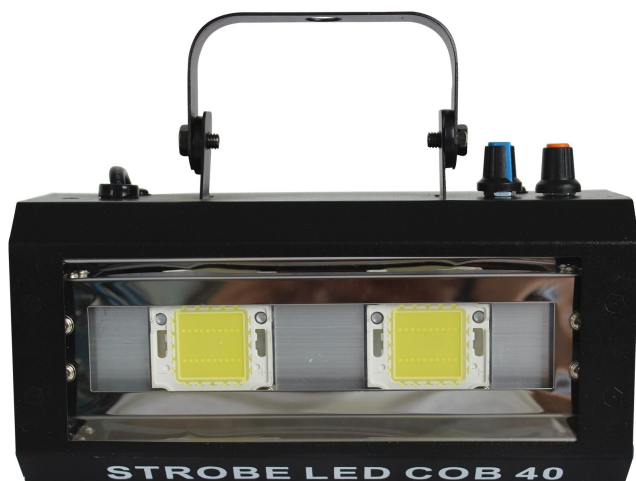

## Stroboscope Led COB blanc Powerlighting 40w

CARACTERISTIQUES GENERALES :	
Réf :	STROBELED40W

Stroboscope Led COB blanc Powerlighting 40w

Stroboscope 40W 2 LEDs Blanches

Le STROBE LED COB 40 permet de produire un effet strobe se rapprochant fidèlement de celui produit par une ampoule halogène. Sa puissance de 40W est obtenue par 2 LEDs COB blanches.

Caractéristiques techniques :

Puissance : 40W

Source de lumière : 2 LEDs COB de 20W blanches

Modes de contrôle : Auto ou Son activé

Effet Strobe : ajustement de la vitesse et intensité

Lyre d'accroche orientable

Tension : 90-240V

Dimensions : 200 x 65 x 145 mm

Poids : 0,70 Kg

PROZIC  
113 Ancienne route Imperiale  
31120 Portet-sur-Garonne

Packaging :

Dimensions produit : 65mm X 200mm

Poids : 668g

EAN : 3662279550111