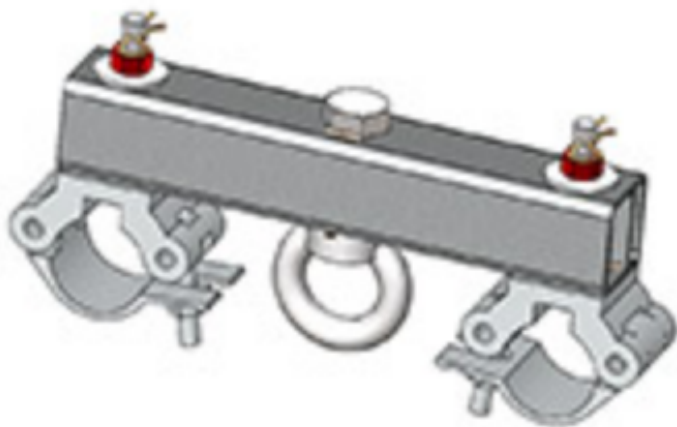

ASD ST390 Suspension 1t pour structure 390

CARACTERISTIQUES GENERALES :	
Réf :	ST390

ASD ST390 Suspension 1t pour structure 390

ASD ST390 Suspension 1t pour structure 390

Packaging :		
Dimensions produit :		
<i>Données non contractuelles</i>		