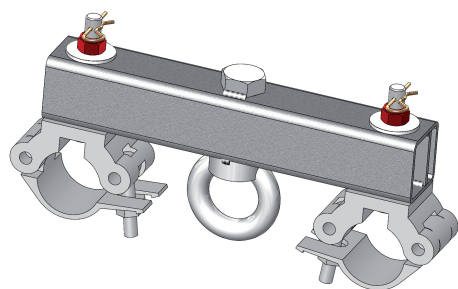

Suspension avec 2 COLLIERS charge 1000 kg ASD

CARACTERISTIQUES GENERALES :	
Réf :	ST290

Suspension avec 2 COLLIERS charge 1000 kg ASD

Suspension avec 2 COLLIERS charge 1000 kg ASD

Packaging :		
Dimensions produit :		
<i>Données non contractuelles</i>		