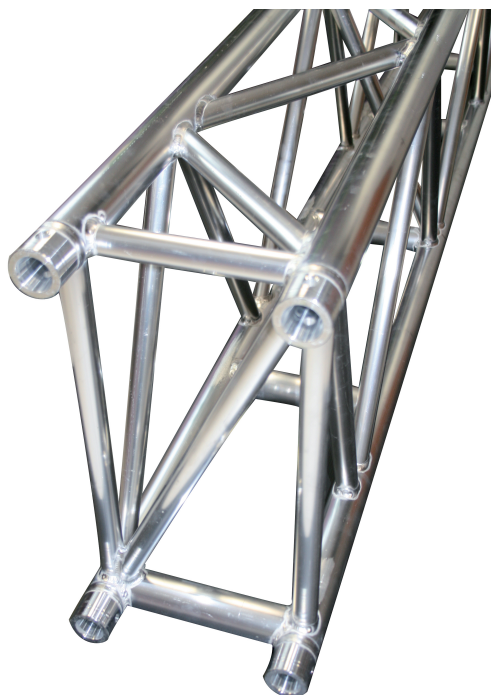

Structure rectangulaire 540x290 mm longueur 0.71m - SR503071 ASD

CARACTERISTIQUES GENERALES :	
Réf :	SR503071

Structure rectangulaire 540x290 mm longueur 0.71m - SR503071 ASD

Structure rectangulaire 540x290 mm longueur 0.71m - SR503071 ASD