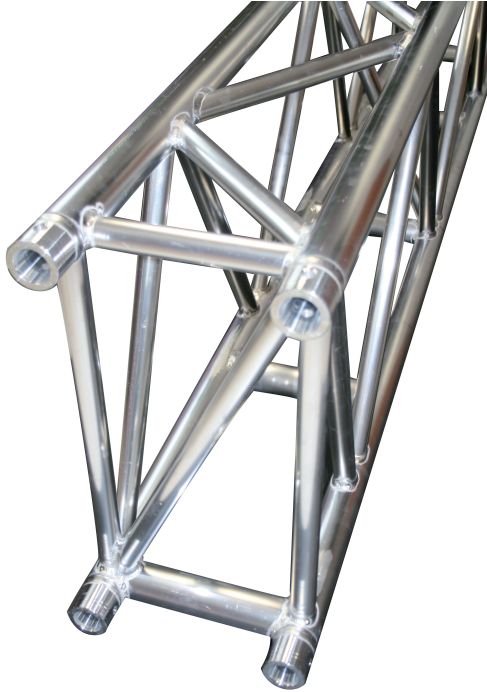

Structure rectangulaire 540x290 mm longueur 2.5m - SR503250 ASD

CARACTERISTIQUES GENERALES :	
Réf :	SR503250

Structure rectangulaire 540x290 mm longueur 2.5m - SR503250 ASD

Structure rectangulaire 540x290 mm longueur 2.5m - SR503250 ASD