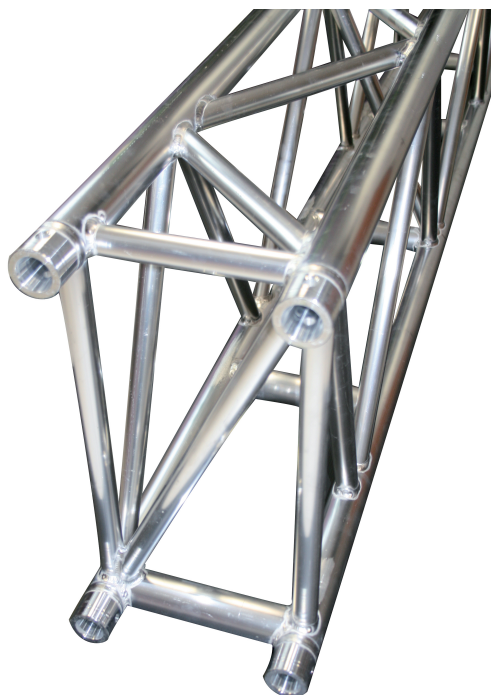

Structure rectangulaire 540x290 mm longueur 2m00 - SR5030200 ASD

CARACTERISTIQUES GENERALES :	
Réf :	SR5030200

Structure rectangulaire 540x290 mm longueur 2m00 - SR5030200 ASD

Structure rectangulaire 540x290 mm longueur 2m00 - SR5030200 ASD