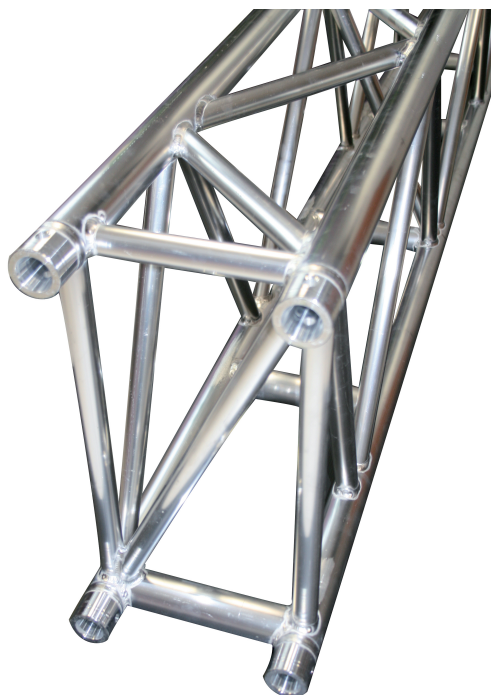

**Structure rectangulaire 540x290 mm longueur 1.5m - SR503150 ASD**

<b>CARACTERISTIQUES GENERALES :</b>	
Réf :	SR5030150

Structure rectangulaire 540x290 mm longueur 1.5m - SR503150 ASD

Structure rectangulaire 540x290 mm longueur 1.5m - SR503150 ASD