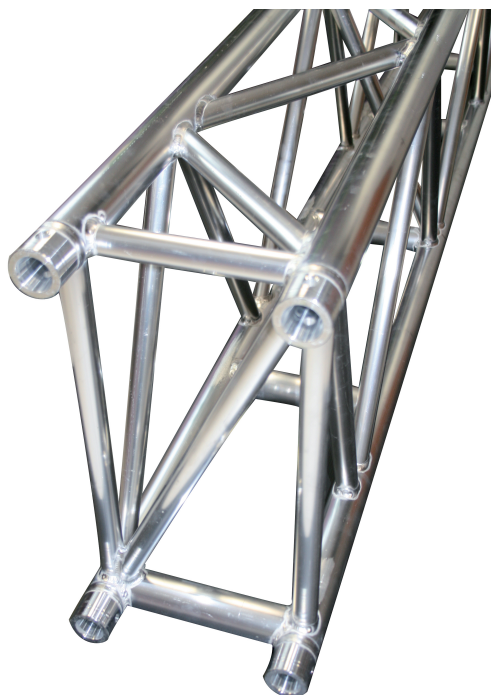

**Structure rectangulaire 540x290 mm longueur 1m - SR503100 ASD**

<b>CARACTERISTIQUES GENERALES :</b>	
Réf :	SR5030100

Structure rectangulaire 540x290 mm longueur 1m - SR503100 ASD

Structure rectangulaire 540x290 mm longueur 1m - SR503100 ASD