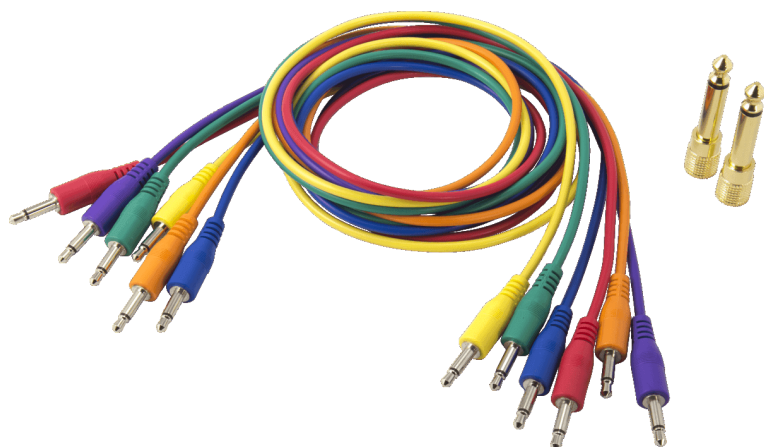

**SQ-CABLE-6 Korg - lot de 6 câble de patch synthé modulaire jack 3.5 mono + 2 adapt**

## CARACTERISTIQUES GENERALES :

Réf : SQ-CABLE-6

SQ-CABLE-6 Korg - lot de 6 câble de patch synthé modulaire jack 3.5 mono + 2 adaptateurs 6.35 mono

SQ-CABLE-6 Korg - Lot de 6 câbles de patch synthé modulaire jack 3.5 mono + 2 adaptateurs 6.35 mono

## Caractéristiques Principales :

6 câbles de patch : Jack mono de 3,5" à Jack mono de 3,5".

Couleurs variées : Jaune, vert, bleu, rouge, orange, et violet.

Adaptateurs inclus : 2 adaptateurs 6,35 mm plaqués or pour une qualité de connexion optimale.

Format droit : Design simple et pratique.

Longueur : 0,75 m pour une connexion facile et flexible.