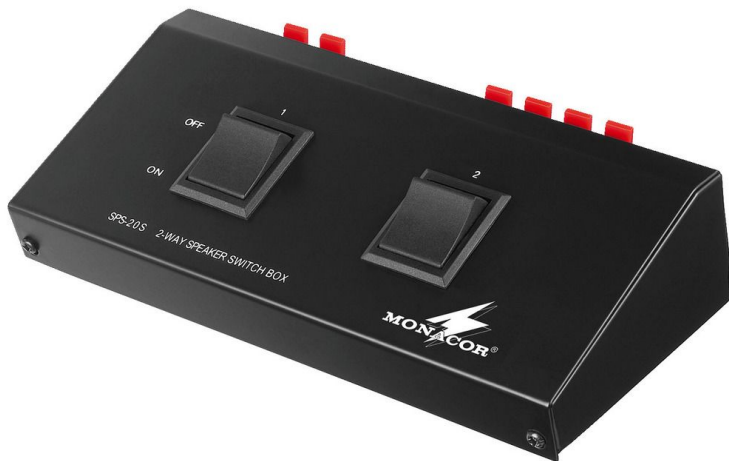

SPS-20S monacor répartiteur pour 2 paires d'enceintes

CARACTERISTIQUES GENERALES :	
Réf :	SPS-20S

SPS-20S monacor répartiteur pour 2 paires d'enceintes

Pupitre de commutation pour HP

Pour allumer ou commuter deux paires d'enceintes (4-8 ?) sur une sortie stéréo d'amplificateur.

Puissance 200 W

Dimensions 176 x 50 x 100 mm

Poids 430 g