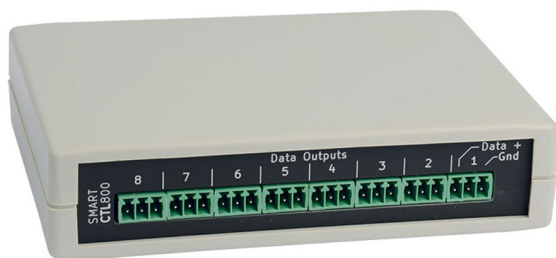

Smart CTL800 Contest - Contrôleur Led pixel DMX 800 pixels

CARACTERISTIQUES GENERALES :	
Réf :	SMART-CTL800

Smart CTL800 Contest - Contrôleur Led pixel DMX 800 pixels

Smart CTL800 Contest - Contrôleur Led pixel DMX 800 pixels max sur 8 sorties

Contrôle des 800 pixels avec 8 canaux DMX

Compatible avec Puce WS2812