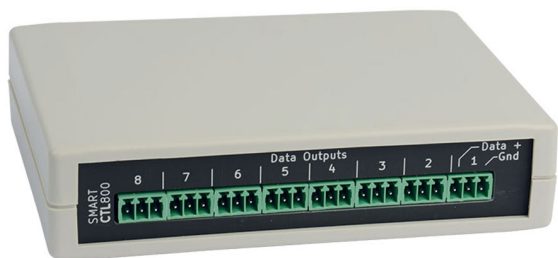

Smart CTL800 Contest - Contrôleur Led pixel DMX 800 pixels

CARACTERISTIQUES GENERALES :	
Réf :	SMART-CTL800

Smart CTL800 Contest - Contrôleur Led pixel DMX 800 pixels

Smart CTL800 Contest - Contrôleur Led pixel DMX 800 pixels max sur 8 sorties

Contrôle des 800 pixels avec 8 canaux DMX
Compatible avec Puce WS2812

Packaging :		
Dimensions produit :		
<i>Données non contractuelles</i>		