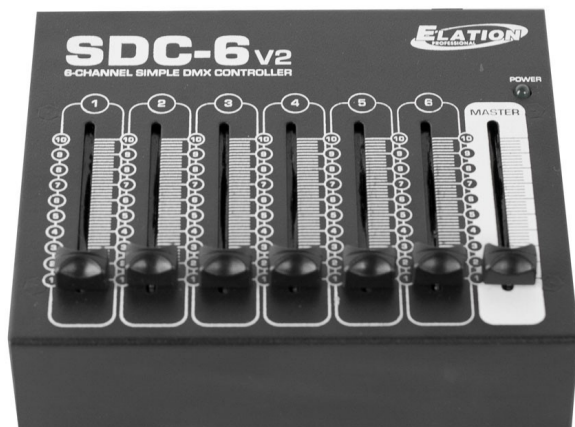

Jeu d'orgue DMX Elation SDC-6 6 canaux DMX

CARACTERISTIQUES GENERALES :	
Réf :	SDC6

Jeu d'orgue DMX Elation SDC-6 6 canaux DMX

Ce petit contrôleur DMX à 6 canaux permet de débiter en DMX en toute simplicité. Mais il pourra accompagner les utilisateurs confirmés pour du test rapide ou une commande déportée de bloc de puissance ultra simple. Avec 6 canaux DMX on accède très simplement aux fonctions essentielles le master permet de graduer l'ensemble en un seul bouton. Muni d'une alimentation

Caractéristiques : - Pas de configuration compliquées - 6 canaux DMX accessible sur fader - 1 canal master - un bouton d'alimentation