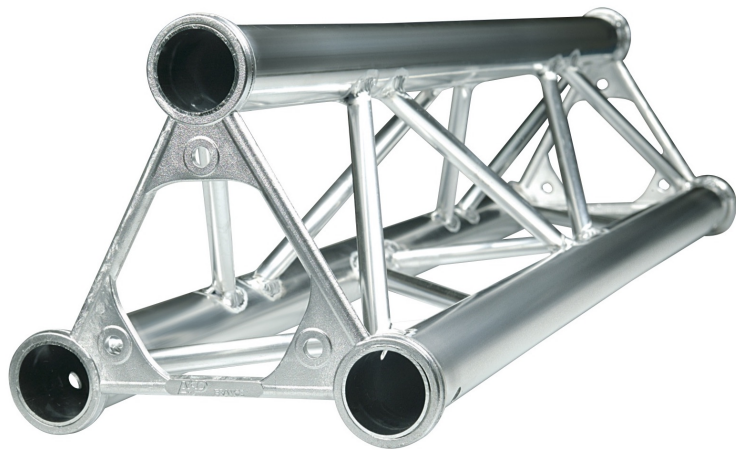

Structure triangle SD250 ASD 2M50

CARACTERISTIQUES GENERALES :	
Réf :	SD25250

Structure triangle SD250 ASD 2M50

Structure triangle SD250 ASD 2M50

Packaging :		
Dimensions produit :		
<i>Données non contractuelles</i>		