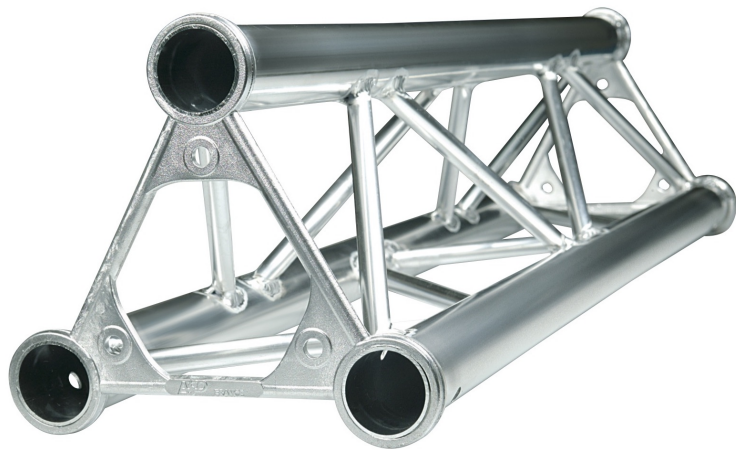

Structure triangle SD250 ASD 1M50

CARACTERISTIQUES GENERALES :	
Réf :	SD25150

Structure triangle SD250 ASD 1M50

Structure triangle SD250 ASD 1M50

Packaging :		
Dimensions produit :		
<i>Données non contractuelles</i>		