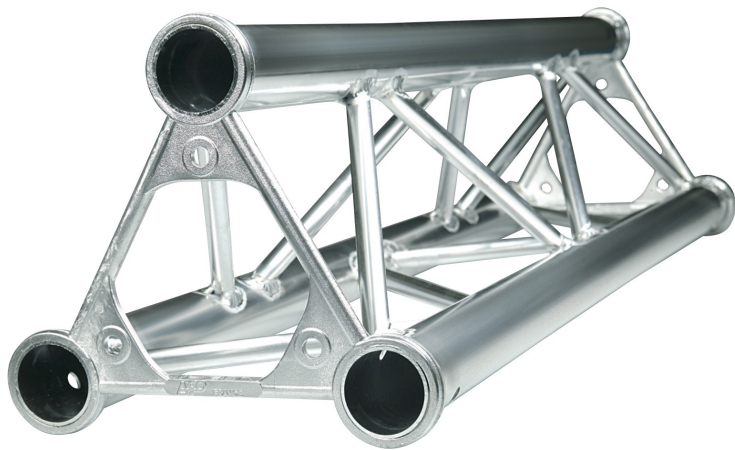

**Structure triangle SD250 ASD 1M**

<b>CARACTERISTIQUES GENERALES :</b>	
Réf :	SD25100

Structure triangle SD250 ASD 1M

Structure triangle SD250 ASD 1M

Packaging :		
Dimensions produit :		
<i>Données non contractuelles</i>		