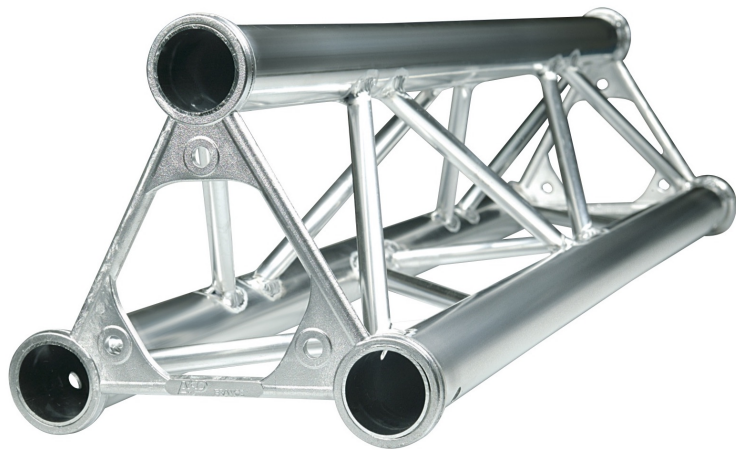

Structure triangle SD25074 ASD 0.74M

CARACTERISTIQUES GENERALES :	
Réf :	SD25074

Structure triangle SD25074 ASD 0.74M

Structure triangle SD25074 ASD 0.74M

Packaging :		
Dimensions produit :		
<i>Données non contractuelles</i>		