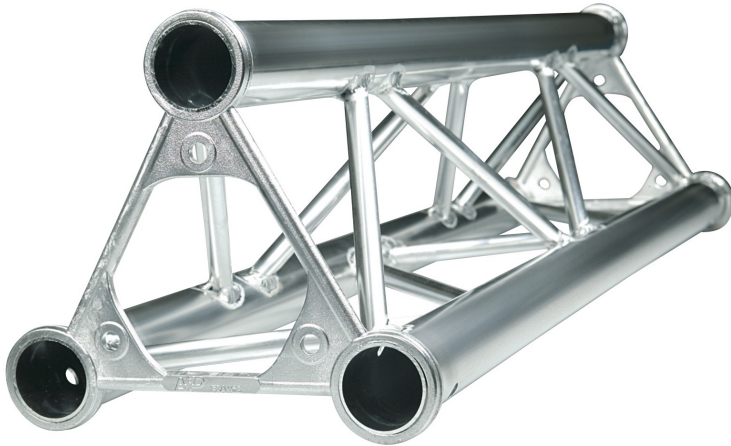

Structure triangle SD25071 ASD 0.71M

CARACTERISTIQUES GENERALES :	
Réf :	SD25071

Structure triangle SD25071 ASD 0.71M

Structure triangle SD25071 ASD 0.71M

Packaging :		
Dimensions produit :		
<i>Données non contractuelles</i>		