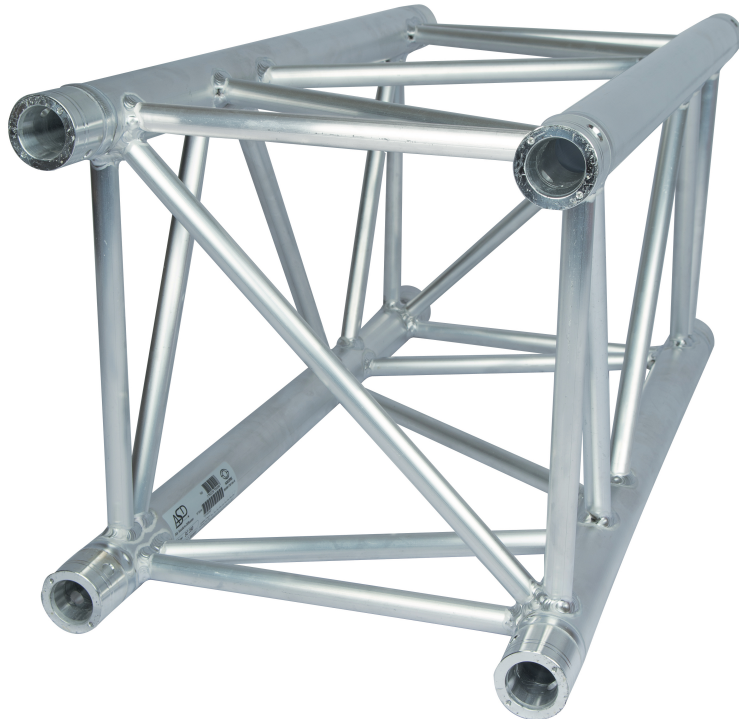

Structure Carrée ASD SC 39200 390mm 2m

CARACTERISTIQUES GENERALES :	
Réf :	SC39200

Structure Carrée ASD SC 39200 390mm 2m

Tweeter Pour enceinte passive Ibiza Sound Disco 212 - 215
dimensions :
26.5 x 11 cm

Packaging :		
Dimensions produit :	390mm X 2000mm	Poids : 15Kg
<i>Données non contractuelles</i>		