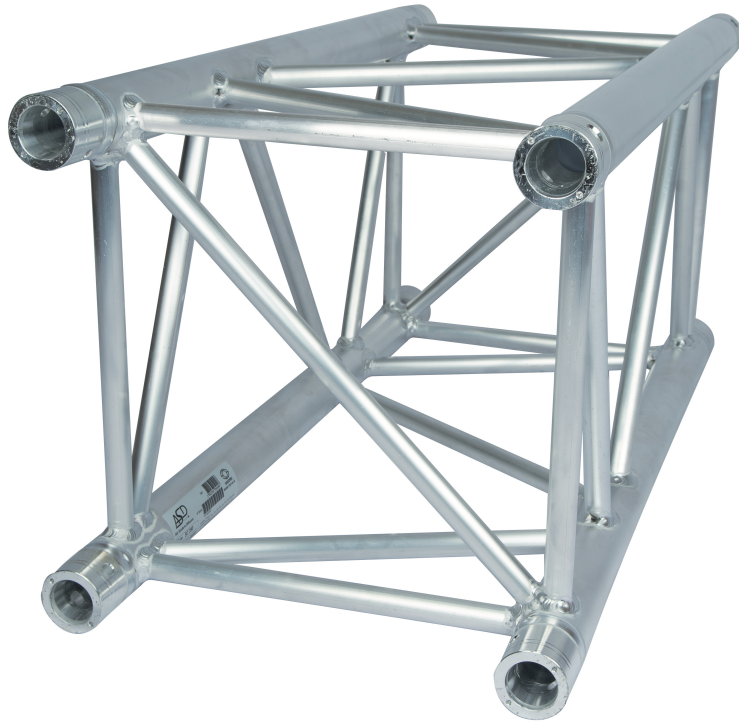

**Structure Carrée ASD SC 39150 390mm 0.81m**

<b>CARACTERISTIQUES GENERALES :</b>	
Réf :	SC39081

Structure Carrée ASD SC 39150 390mm 0.81m

Structure Carrée ASD SC 39150 390mm 0.81m

Packaging :		
Dimensions produit :		
<i>Données non contractuelles</i>		