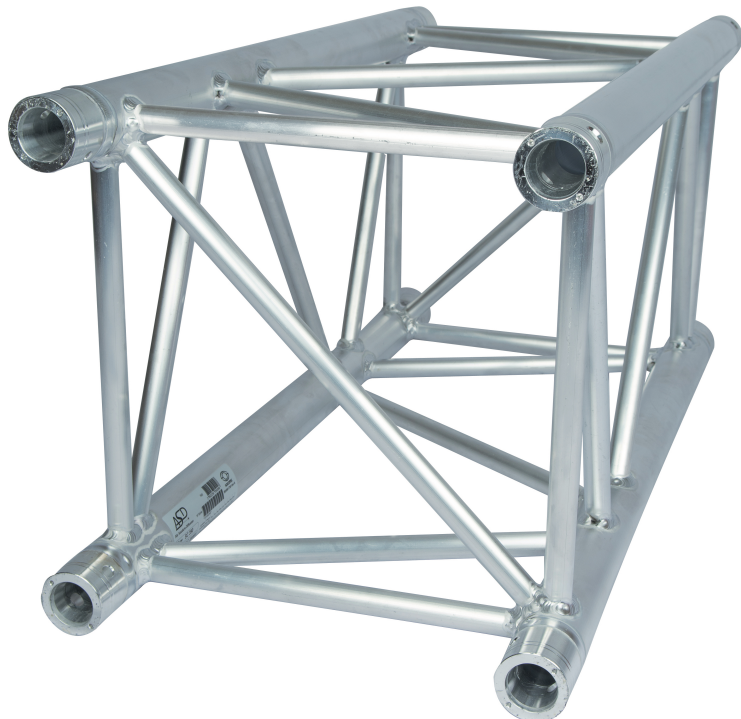

Structure Carrée ASD SC 39029 390mm 0.29m

CARACTERISTIQUES GENERALES :	
Réf :	SC39029

Structure Carrée ASD SC 39029 390mm 0.29m

Structure Carrée ASD SC 39029 390mm 0.29m

Packaging :		
Dimensions produit :		
<i>Données non contractuelles</i>		