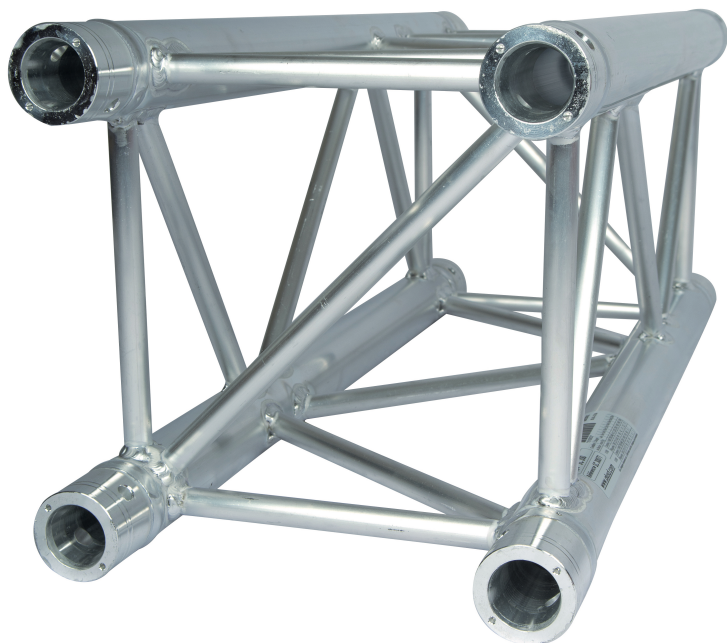

Structure Carrée ASD série SC300 SC30100 1m forte charge renforcée

CARACTERISTIQUES GENERALES :	
Réf :	SC30100

Structure Carrée ASD série SC300 SC30100 1m forte charge renforcée

Structure Carrée ASD série SC300 SC30100 1m forte charge renforcée