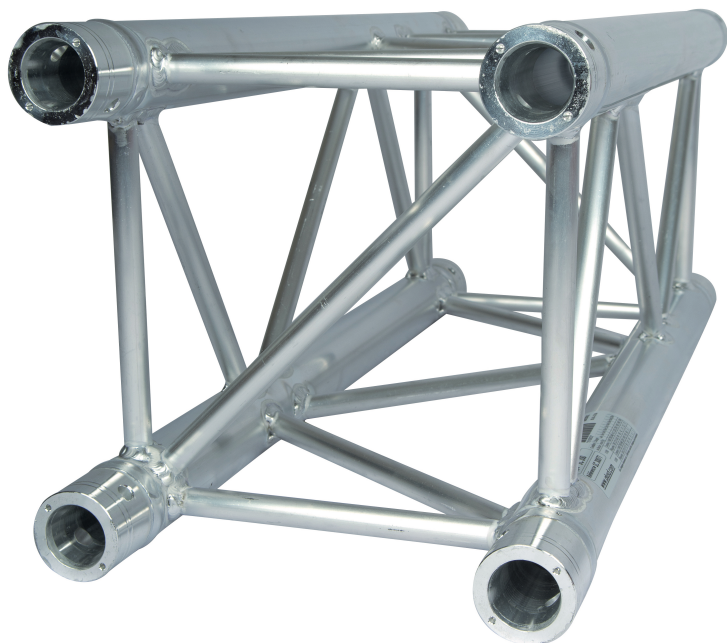

Structure Carrée ASD série SC300 SC30074 0.74m forte charge renforcée

CARACTERISTIQUES GENERALES :	
Réf :	SC30074

Structure Carrée ASD série SC300 SC30074 0.74m forte charge renforcée

Structure Carrée ASD série SC300 SC30074 0.74m forte charge renforcée