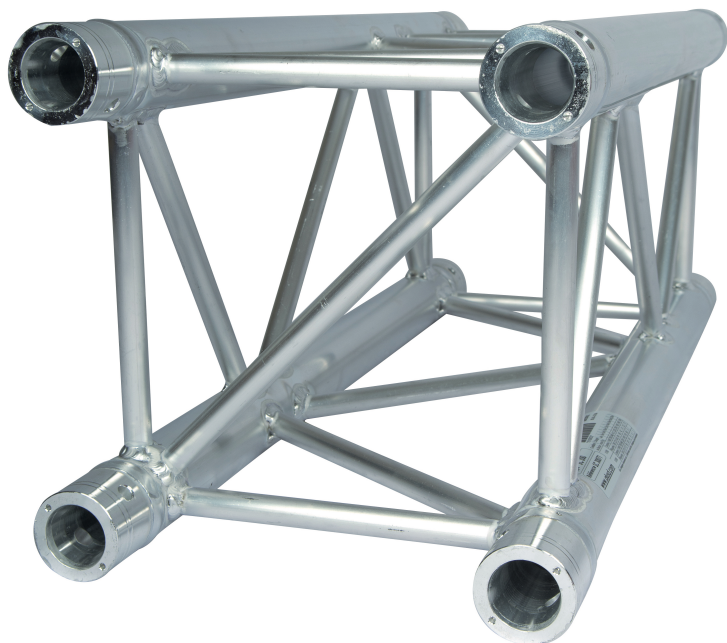

Structure Carrée ASD série SC 300 SC30645 0.645m forte charge renforcée

CARACTERISTIQUES GENERALES :	
Réf :	SC300645

Structure Carrée ASD série SC 300 SC30645 0.645m forte charge renforcée

Structure Carrée ASD série SC 300 SC30645 0.645m forte charge renforcée