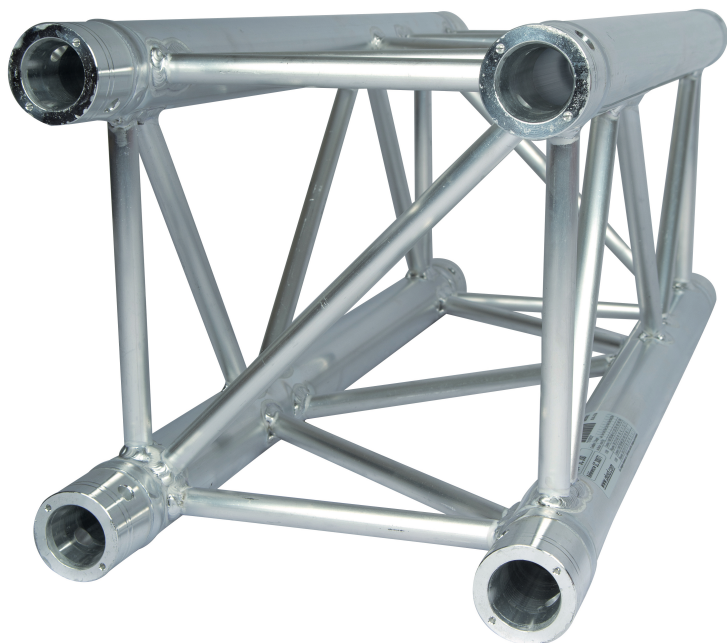

**Structure Carrée ASD série SC 300 SC30645 0.645m forte charge renforcée**

<b>CARACTERISTIQUES GENERALES :</b>	
Réf :	SC300645

Structure Carrée ASD série SC 300 SC30645 0.645m forte charge renforcée

Structure Carrée ASD série SC 300 SC30645 0.645m forte charge renforcée