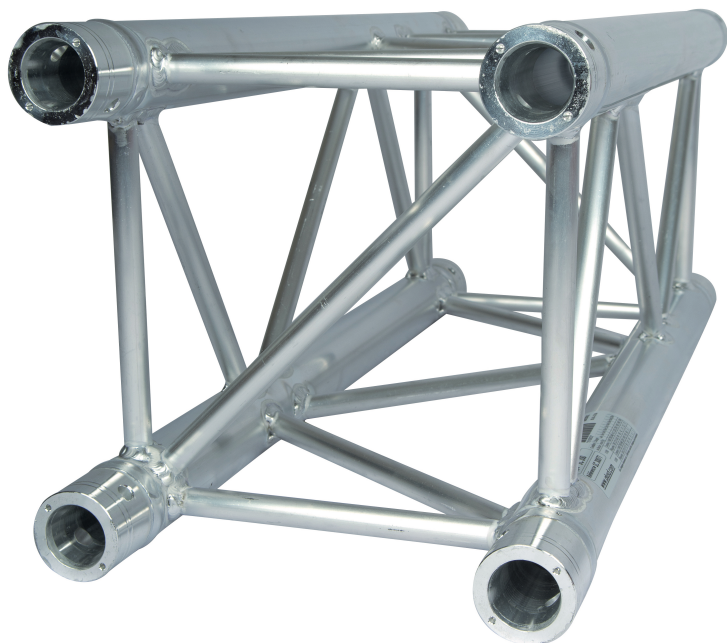

Structure Carrée ASD série SC300 SC30025 0.25m forte charge renforcée

CARACTERISTIQUES GENERALES :	
Réf :	SC30025

Structure Carrée ASD série SC300 SC30025 0.25m forte charge renforcée

Structure Carrée ASD série SC300 SC30025 0.25m forte charge renforcée