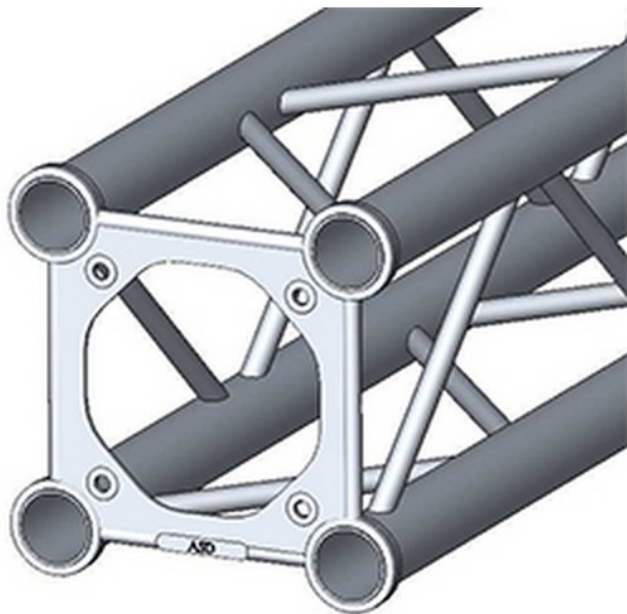

Structure alu ASD SC250 carrée SC25100 1m00

CARACTERISTIQUES GENERALES :	
Réf :	SC25100

Structure alu ASD SC250 carrée SC25100 1m00

Structure alu ASD SC250 carrée SC25100 1m00

Kit de jonction vendu séparément

Packaging :			
Dimensions produit :	250mm X 1000mm	Poids : 3Kg	
<i>Données non contractuelles</i>			