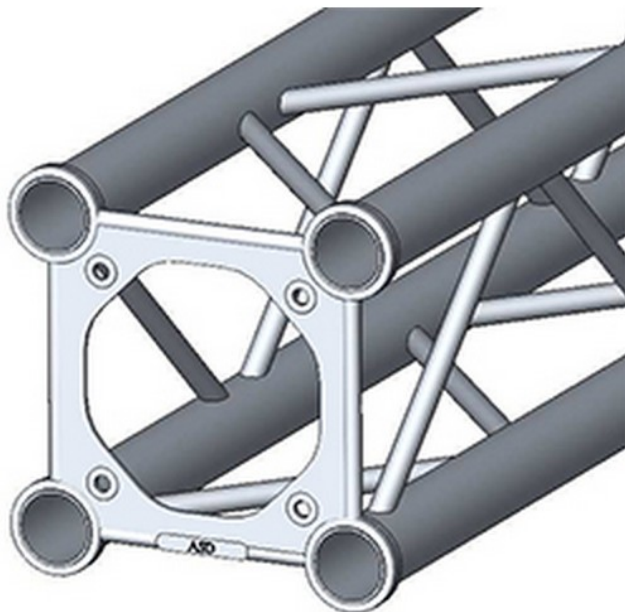

**Structure alu ASD SC250 carrée SC25074 0m74**

CARACTERISTIQUES GENERALES :	
Réf :	SC25074

Structure alu ASD SC250 carrée SC25074 0m74

Structure alu ASD SC250 carrée SC25074 0m74

Kit de jonction vendu séparément

Packaging :		
Dimensions produit :	250mm X 740mm	Poids : 2Kg
<i>Données non contractuelles</i>		