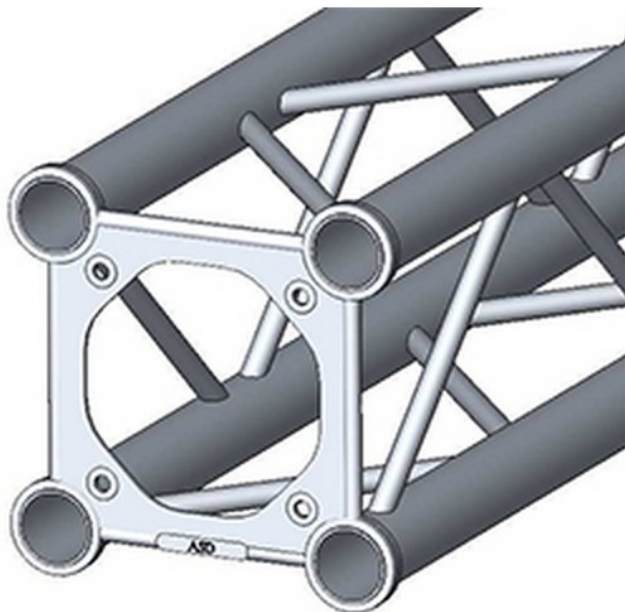

Structure alu ASD SC250 carrée SC25300 3m

CARACTERISTIQUES GENERALES :	
Réf :	SC250300

Structure alu ASD SC250 carrée SC25300 3m

Structure alu ASD SC250 carrée SC25300 3m

Kit de jonction vendu séparément

Packaging :		
Dimensions produit :	250mm X 3000mm	Poids : 11Kg
<i>Données non contractuelles</i>		