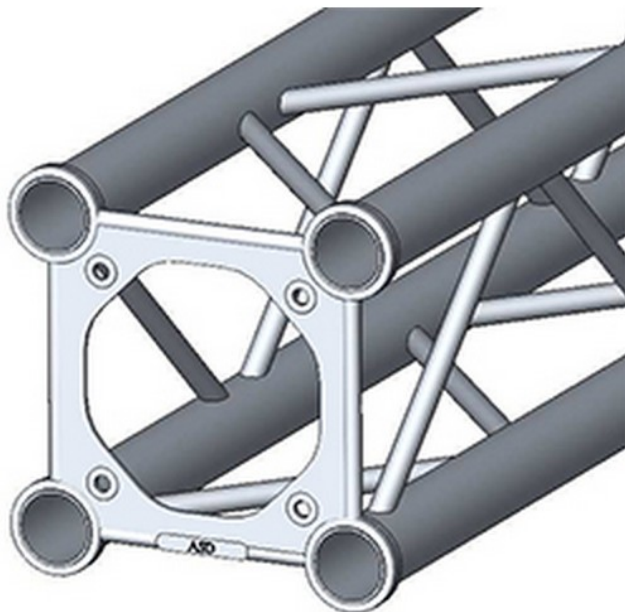

Structure alu ASD SC250 carrée SC25029 0m29

CARACTERISTIQUES GENERALES :	
Réf :	SC25029

Structure alu ASD SC250 carrée SC25029 0m29

Structure alu ASD SC250 carrée SC25029 0m29

Kit de jonction vendu séparément

Packaging :		
Dimensions produit :	250mm X 290mm	Poids : 2Kg
<i>Données non contractuelles</i>		